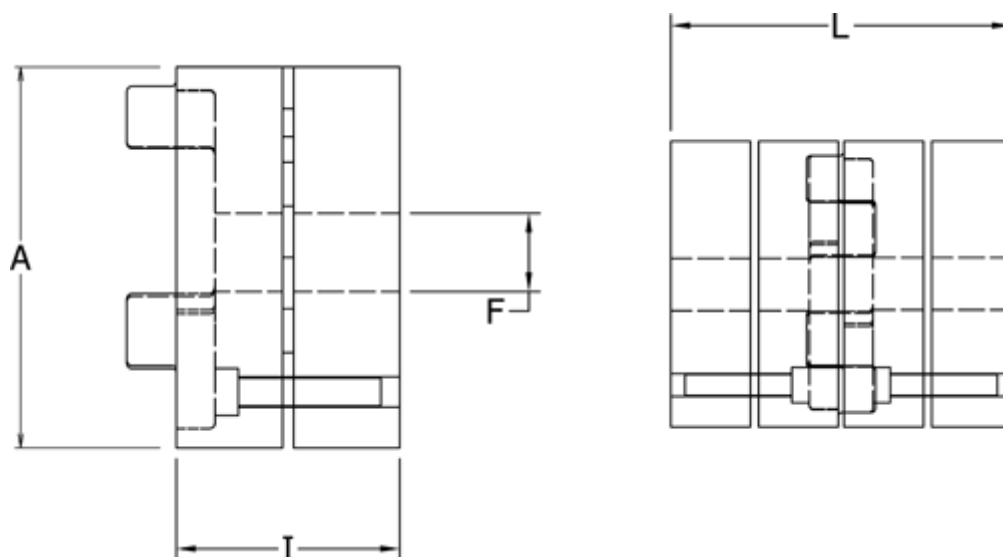

Varenummer: 3335028A024
Beskrivelse: Spændenav Klonex ES 28/38
ALU Aluminium, Boring 24H7 mm

Mål

A = 65
F = 24
I = 35.0
L = 90
t = M5